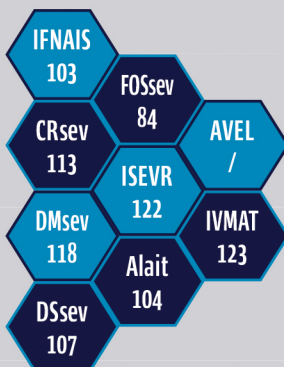

Utilisable sur
génisses

Né le 17/11/2019

Chez : SCEA DOMAINE DE BOURDELAS

Doses à réserver - Taureau en cours de production

PIANO Pp

ERWIN - RRE VS

MANDOLINE PP

BANCO - RR VS

VEDETTE - RR

CN REX PP

ISABELLE P

PIANO est un jeune taureau de type mixte viande avec un gros bassin, des facilités de naissance, des qualités de race et des qualités maternelles. Il est très harmonieux et en plus il est porteur du gène sans corne.

INDEX

**B
O
V
A
L**

GENOMIE

FN : 7	FOS : 3
CR : 8	AVEL : 4
DM : 10	OP : 4
DS : 5	Lait : 9